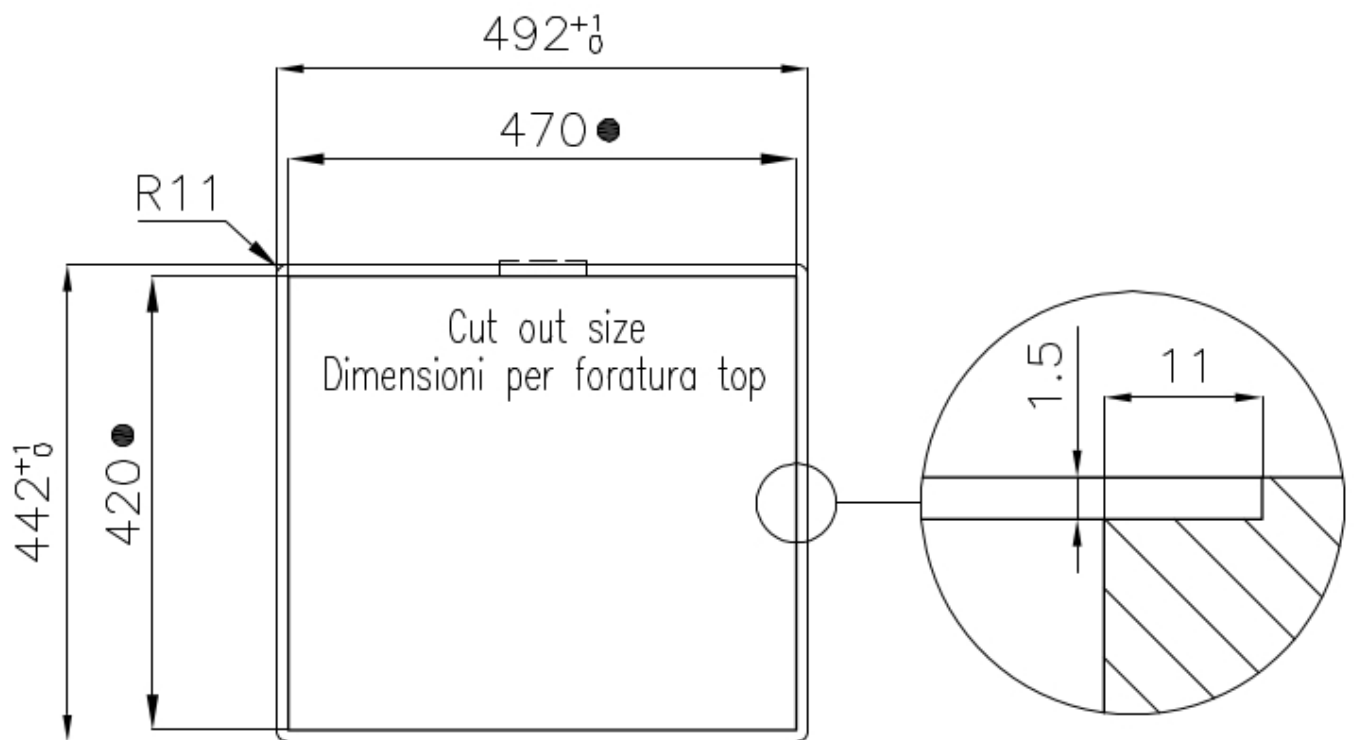

- Built-in cut out for FTS – Foratura per installazione FTS

ACCESSORI OPZIONALI